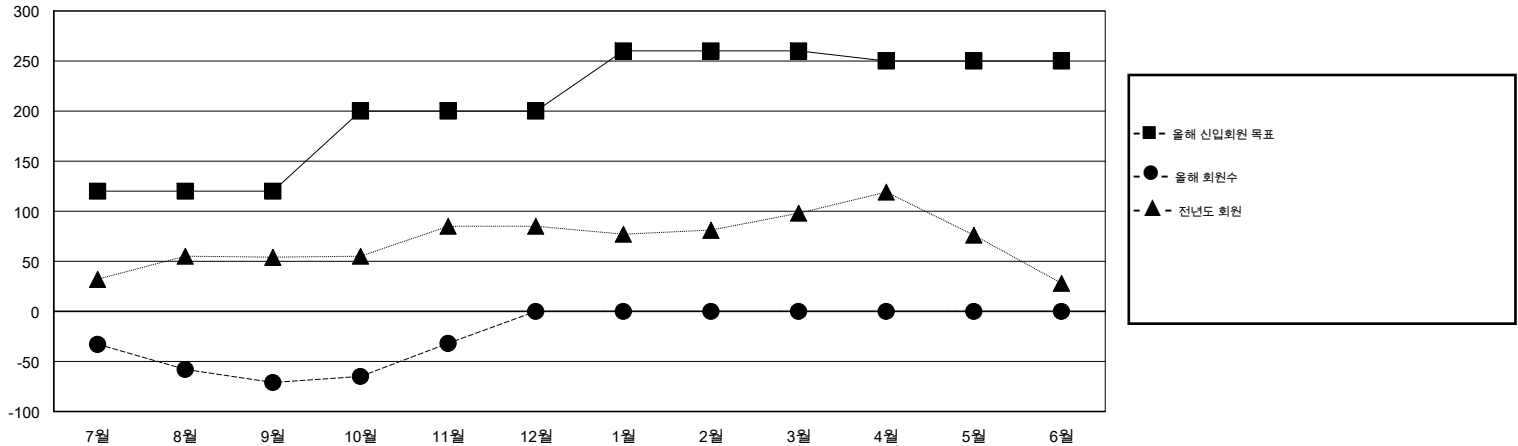

MONTHLY MEMBERSHIP PROGRESS REPORT

District 354 F

Results as of: 11/30/2016

GMT: TAE-YOUNG KIM

장소 REPUBLIC OF KOREA

현장지역 GMT 5

클럽				
결과- 2016-2017				
사분기	신생클럽 목표	신생클럽	해산된 클럽	순 증감/감소
7월/8월/9월	0	0	1	-1
10월/11월/12월	1	0	0	0
1월/2월/3월	1	0	0	0
4월/5월/6월	0	0	0	0

회원 1인당				
결과- 2016-2017				
사분기	신입회원 목표	추가된 차터 및 신입 회원	퇴회 회원	순 증감/감소
7월/8월/9월	120	134	205	-71
10월/11월/12월	80	77	38	39
1월/2월/3월	60	0	0	0
4월/5월/6월	-10	0	0	0

목표 및 누적 신생클럽 수

목표 및 누적 회원수

해산된 클럽: 1	1명 이상의 신입회원을 등록한 49 CLUBS OF 73	성별 분포
		남성 1,492 (75.35%)
		여성 488 (24.65%)
퇴회회원	여기에 클릭하여 현황보고 내용 검토	가족단위 회원 0
작고 0		세대주 0
클럽해산 0		비 세대주 0
기타 243		
합계 243		