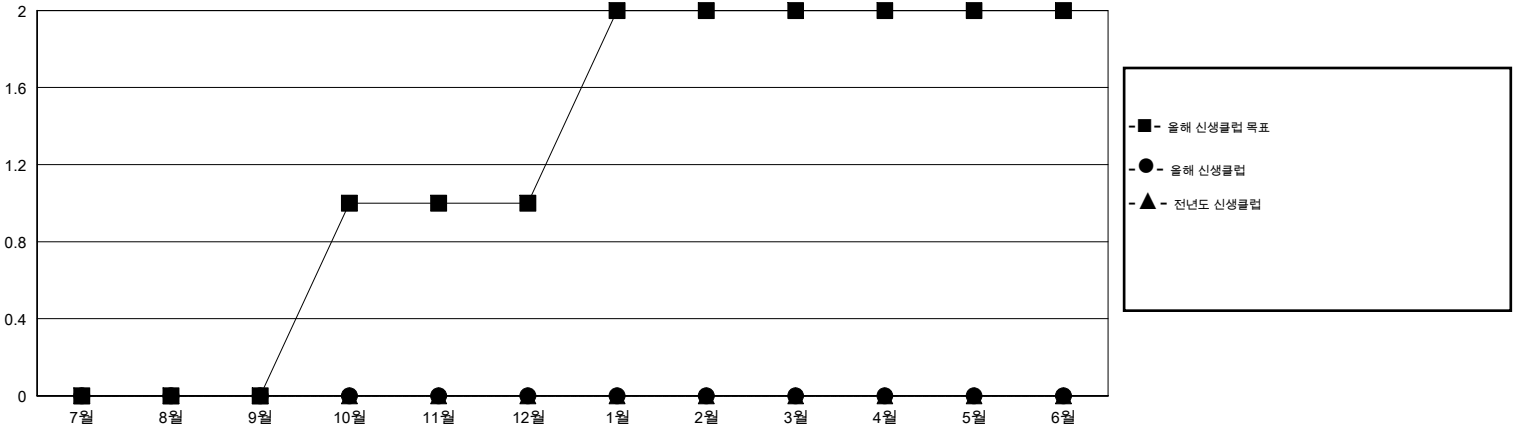

MONTHLY MEMBERSHIP PROGRESS REPORT

District 354 F

Results as of: 11/30/2016

GMT: TAE-YOUNG KIM

장소 REPUBLIC OF KOREA

현장지역 GMT 5

클럽				
결과- 2016-2017				
사분기	신생클럽 목표	신생클럽	해산된 클럽	순 증감/감소
7월/8월/9월	0	0	1	-1
10월/11월/12월	1	0	0	0
1월/2월/3월	1	0	0	0
4월/5월/6월	0	0	0	0

회원 1인당				
결과- 2016-2017				
사분기	신입회원 목표	추가된 차터 및 신입 회원	퇴회 회원	순 증감/감소
7월/8월/9월	120	134	205	-71
10월/11월/12월	80	77	38	39
1월/2월/3월	60	0	0	0
4월/5월/6월	-10	0	0	0

목표 및 누적 신생클럽 수

목표 및 누적 회원수

해산된 클럽: 1	1명 이상의 신입회원을 등록한 49 CLUBS OF 73	성별 분포
		남성 1,492 (75.35%)
		여성 488 (24.65%)
퇴회회원	여기에 클릭하여 현황보고 내용 검토	가족단위 회원 0
작고 0		세대주 0
클럽해산 0		비 세대주 0
기타 243		
합계 243		